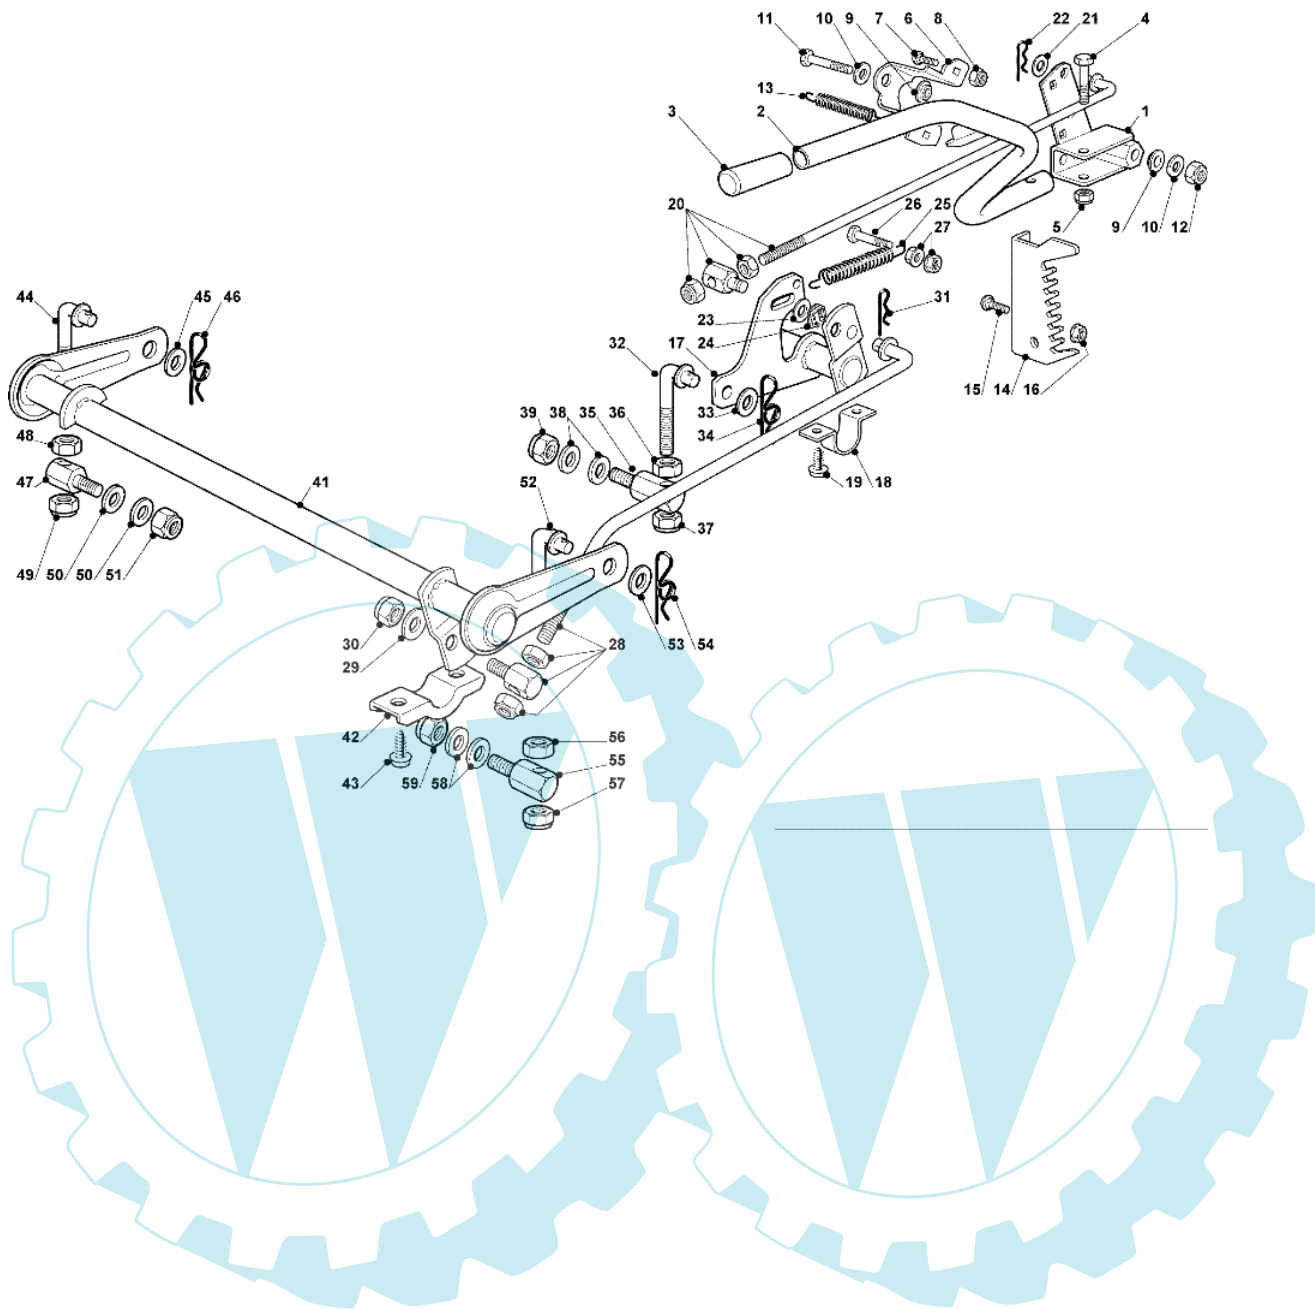

OM 93C/13,5M Cat.2008 - Schneidwerkzeug aufhebesatz

Bild Nr.	Anz.	Teilenummer	Beschreibung	Technische Nachricht
1	1	G82774249E0	Bride	
2	1	G82318219E0	Hebel	
3	1	G25394508E0	Griff	
4	1	G12674700E0	Schraube	
5	1	G12154510E0	Mutter	
6	1	G25650113E0	Platte	
7	2	G12818690E0	Schraube	
8	2	G12155000E0	Mutter	
9	2	G22041980E0	Buchse	
10	2	G12523060E0	Scheibe	
11	1	G12691600E0	Schraube	
12	1	G12155000E0	Mutter	
13	1	G25430259E0	Feder	
14	1	G25735511E0	Zahnbogen	
15	2	G12818690E0	Schraube	
16	2	G12293201E0	Mutter	
17	1	G82000387E0	Achse	
18	2	G25547041E0	Platte	
19	4	G12731601E0	Schraube	
20	1	G82000536E0	Stab	
21	1	G25670011E0	Scheibe	
22	1	G24487998E0	Federstecker	
23	1	G25670008E1	Scheibe	
24	1	G12436050E0	Platte	
25	1	G22446402E0	Feder	
26	1	G12792410E0	Schraube	
27	2	G12292102E0	Mutter	
28	1	G82000537E0	Verbindungsstab	
29	2	G25670008E1	Scheibe	
30	1	G12156602E0	Mutter	
31	1	G24487998E0	Federstecker	
32	1	G25840025E0	Spannstange	
33	1	G25670008E1	Scheibe	
34	1	G24487998E0	Federstecker	
35	1	G25510090E0	Stift	
36	1	G12295200E0	Mutter	
37	1	G12156602E0	Mutter	
38	2	G25670008E1	Scheibe	
39	1	G12156602E0	Mutter	
41	1	G82000385E0	Achse	
42	2	G27546015E1	Platte	
43	4	G12731350E0	Schraube	
44	1	G25840024E0	Spannstange	
45	1	G25670008E1	Scheibe	
46	1	G24487998E0	Federstecker	
47	1	G25510098E0	Stift	
48	1	G12295200E0	Mutter	
49	1	G12156602E0	Mutter	
50	2	G25670008E1	Scheibe	
51	1	G12156602E0	Mutter	
52	1	G25840025E0	Spannstange	
53	1	G25670008E1	Scheibe	
54	1	G24487998E0	Federstecker	
55	1	G25510090E0	Stift	
56	1	G12295200E0	Mutter	
57	1	G12156602E0	Mutter	
58	2	G25670008E1	Scheibe	
59	1	G12156602E0	Mutter	