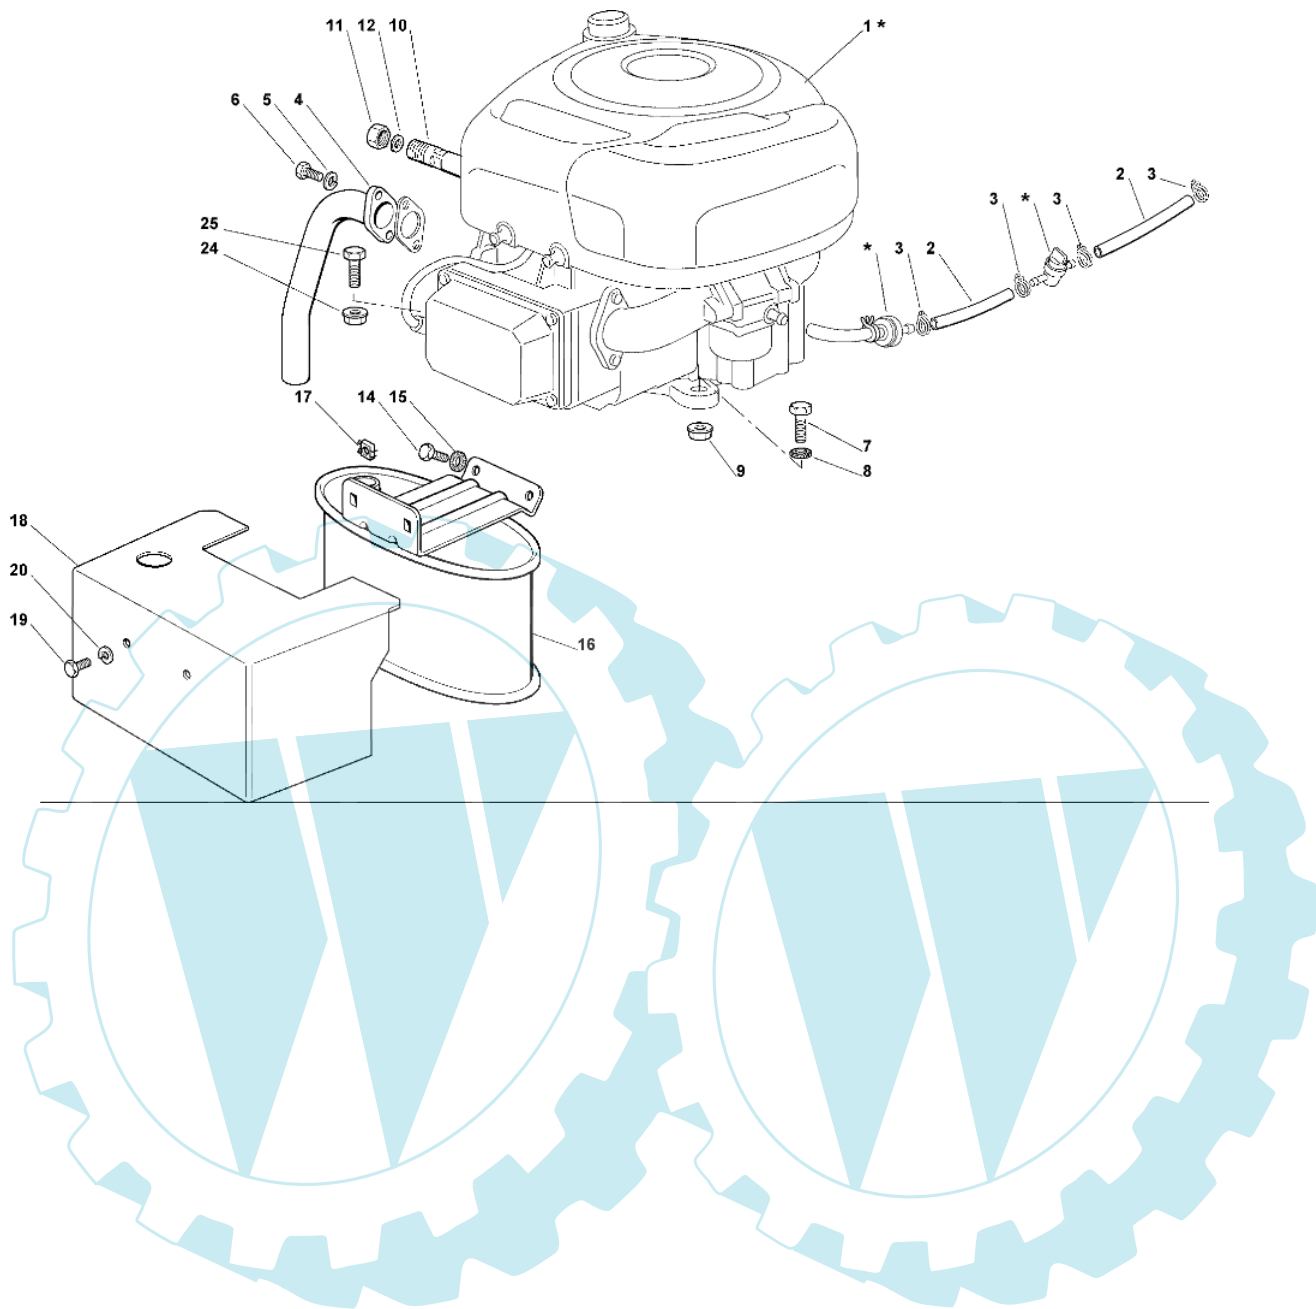

OM 93C/13,5M Cat.2008 - Bremse und wechsel antrieb

Bild Nr.	Anz.	Teilenummer	Beschreibung	Technische Nachricht
1	1	G82500027E1	Pedal	
2	1	G25110269E0	Buegeldeckel	
3	2	G27546015E1	Platte	
4	4	G12729601E1	Schraube	
5	1	G82000540E0	Stange (peerless)	
6	1	G12523040E0	Scheibe	
7	1	G12154510E0	Mutter	
8	1	G12521350E0	Scheibe	
9	1	G12436050E0	Platte	
10	1	G25785261E0	Halter	
11	2	G12815200E0	Schraube	
12	2	G12292102E0	Mutter	
13	1	G82000531E0	Stange	
14	1	G22524970E2	Stift	
15	1	G12155000E0	Mutter	
16	1	G25430213E0	Feder	
31	1	G25510035E0	Stift	
32	1	G82774247E0	Bride	
33	1	G22672152E0	Scheibe	
34	1	G12523060E0	Scheibe	
35	2	G12155010E0	Mutter	
36	1	G82318215E0	Hebel	
37	1	G25394510E0	Griff	
38	1	G25430258E0	Feder	
39	1	G12692050E0	Schraube	
40	1	G12155000E0	Mutter	
41	1	G25033012E0	Stange	
42	1	G22746601E0	Gelenk	
43	1	G12155000E0	Mutter	
44	1	G25318128E0	Hebel	
46	1	G12141418E0	Federstecker	
47	1	G12689500E0	Schraube	
48	2	G12521330E0	Scheibe	
49	1	G12154510E0	Mutter	
40	1	G12155000E0	Mutter	
41	1	G25033012E0	Stange	
42	1	G22746601E0	Gelenk	
43	1	G12155000E0	Mutter	
44	1	G25318128E0	Hebel	
45	-	-	Nicht verfügbar für diesen produkt	
46	1	G12141418E0	Federstecker	
47	1	G12689500E0	Schraube	
48	2	G12521330E0	Scheibe	
49	1	G12154510E0	Mutter	

OM 93C/13,5M Cat.2008 - Motor

Bild Nr.	Anz.	Teilenummer	Beschreibung	Technische Nachricht
1		-	Nicht verfügbar für diesen produkt	
2	1	G25869057E0	Verbindungsrohr 1000 mm	
3	4	G18375051E1	Schelle	
4	1	G18738224E0	Rohr	
5	2	G12583500E0	Scheibe	
6	2	G12735530E0	Schraube	
7	1	G12691115E0	Schraube	
8	1	G12540260E0	Scheibe	
9	1	G12154210E0	Mutter	
10	1	G25598050E0	Verlaengerung	
11	1	G18737849E0	Stopfen	
12	1	G18401001E1	Dichtung	
14	2	G12793102E0	Schraube	
15	2	G12540260E0	Scheibe	
16	1	G82750004E0	Asupufftopf	
17	2	G12360425E0	Mutter	
18	1	G82598009E2	Schultz	
19	2	G12792611E0	Schraube	
20	2	G12583500E0	Scheibe	
24	3	G12154210E0	Mutter	
25	3	G12691100E0	Schraube	