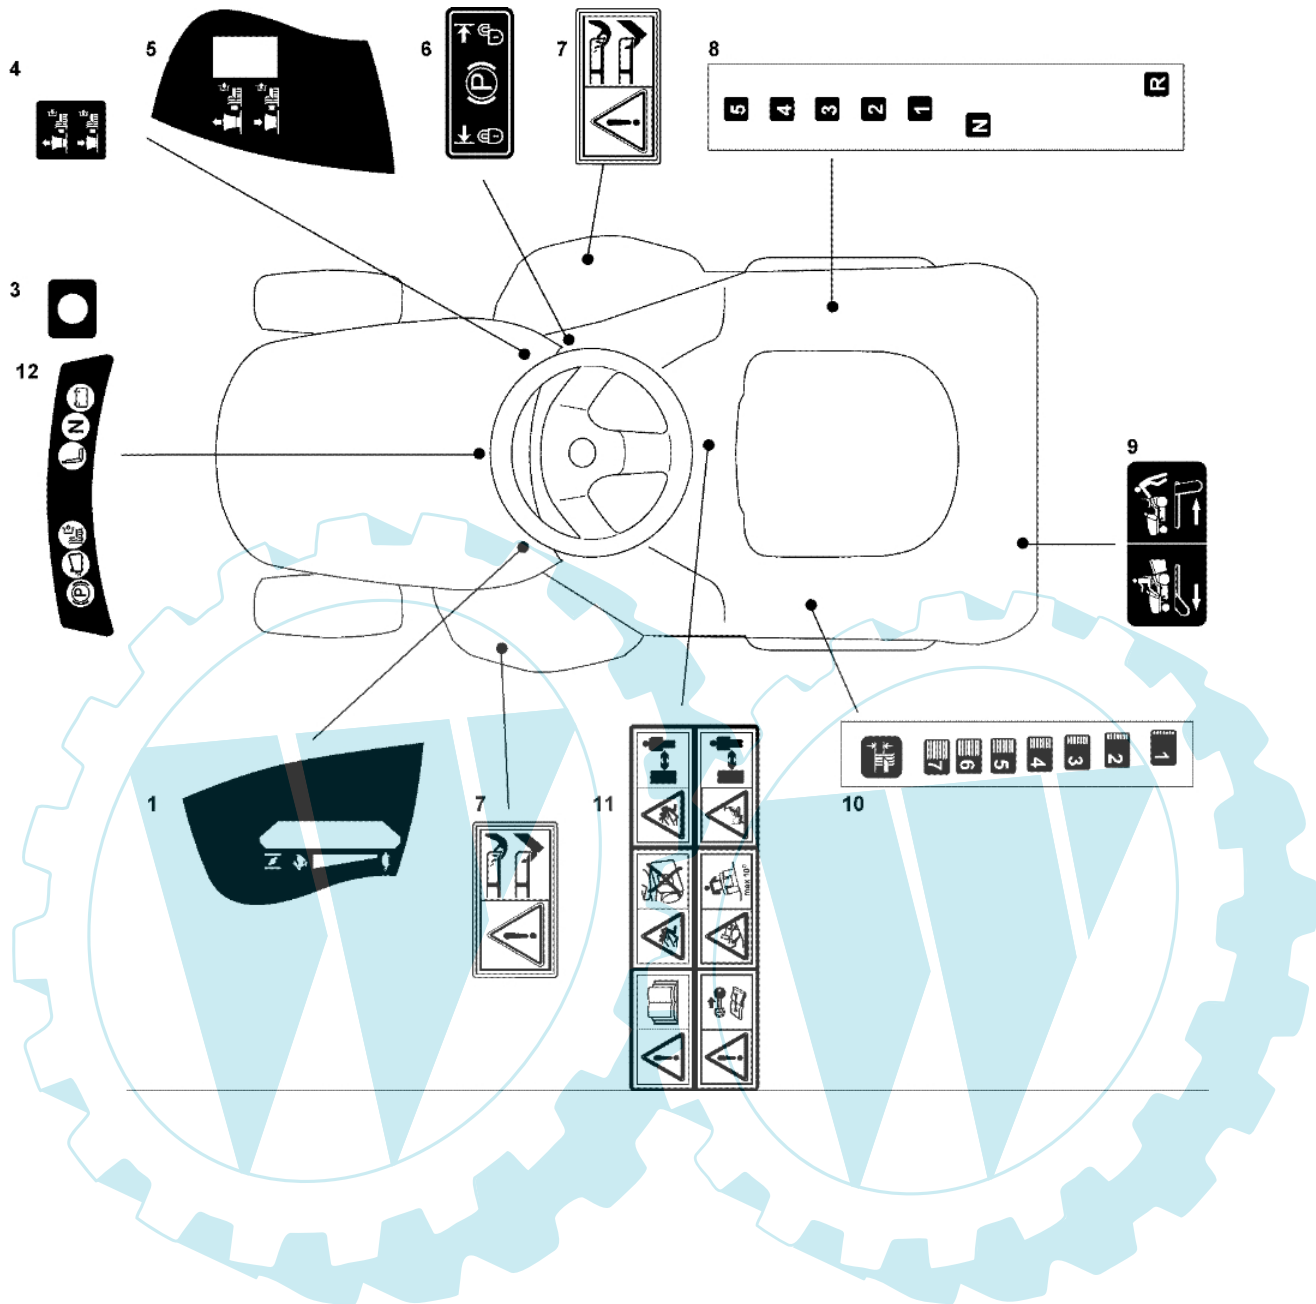

OM 93C/13,5M Cat.2008 - Eletrischeile

Bild Nr.	Anz.	Teilenummer	Beschreibung	Technische Nachricht
1	1	G82040143E0	Kabel	
2	1	G18450072E0	Schalter	
3	1	G18550136E0	Distanzstück	
4	1	G18550135E0	Scheibe	
5	1	G18400862E0	Zwinge	
6	1	G18210022E0	Schlüssel	
7	3	G12727810E0	Schraube	
8	2	G33320506E0	Kabelbefestigung	
9	1	G125722430E1	Elektronische karte	
9	1	G125722431E0	Elektronische karte 6 led	
10	2	G33215000E0	Deckel	
11	1	G33340040E0	Sicherung	
11	1	G33340036E0	Sicherung	
12	2	G33500007E0	Sicherung deckel	
13	3	G19410606E0	Schalter	
14	1	G19410605E1	Schalter	
15	-	-	Nicht verfügbar für diesen produkt	
16	1	G25065026E0	Kabel	
17	-	-	Nicht verfügbar für diesen produkt	
18	2	G12791213E1	Schraube	
19	2	G12292102E0	Mutter	
20	1	G18736110E0	Relais	
21	2	G12360352E0	Mutter	
22	1	G18564864E1	Stecker	
23	1	G25065017E0	Kabel	
24	1	G82040073E0	Kabel	
25	2	G33500030E0	Lampenhalter	
26	2	G18459100E0	Glühlampe	
27	1	G18450068E0	Kupplung schalter	
28	1	G18450060E1	Schalter	
31	1	G18120002E1	Batterie	
32	1	G133320028E0	Schelle	
33	1	G18564861E1	Stecker	
35	9	G33320506E0	Kabelbefestigung	

OM 93C/13,5M Cat.2008 - Klebzettel (1/2)

Bild Nr.	Anz.	Teilenummer	Beschreibung	Technische Nachricht
1	1	G14361440E0	Etikette	
3		-	Nicht verfügbar für diesen produkt	
4		-	Nicht verfügbar für diesen produkt	
5	1	G14361439E0	Etikette	
6	1	G14361452E0	Etikette	
7	2	G114356699E1	Etikette	
8	1	G14361447E0	Etikette	
9		-	Nicht verfügbar für diesen produkt	
10	1	G14361441E0	Etikette	
11	1	G14361553E0	Klebzettel	
12	1	G125420020E0	Etikette	