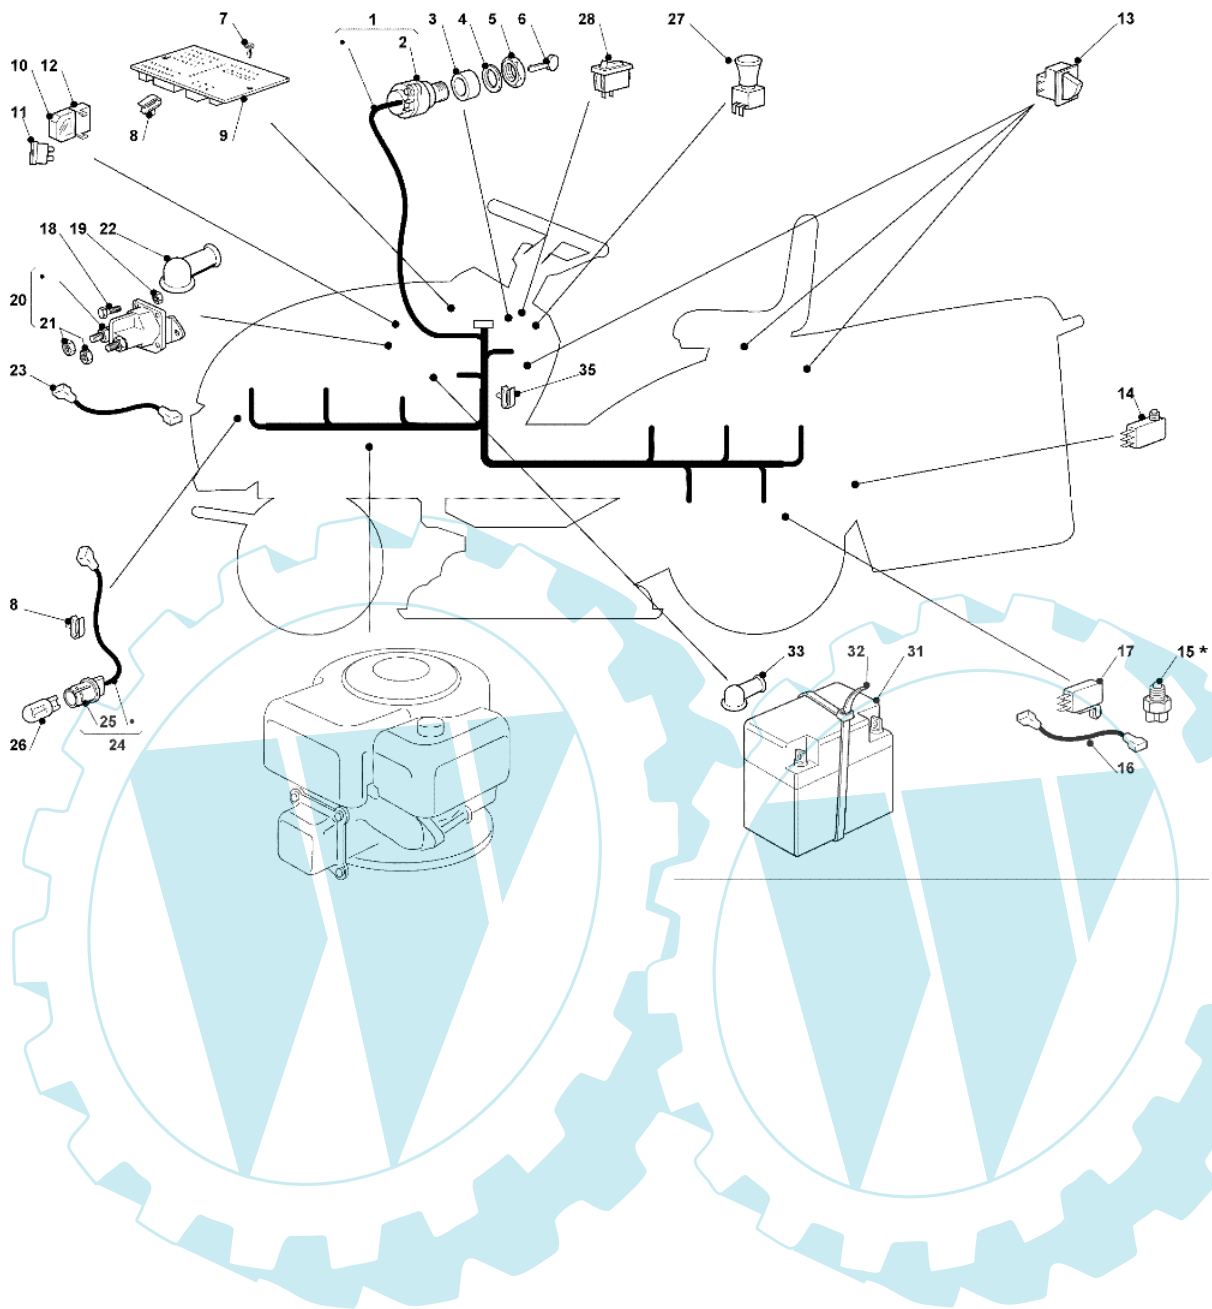

OM 93C/13,5M Cat.2008 - Eletrischeile

Bild Nr.	Anz.	Teilenummer	Beschreibung	Technische Nachricht
1	1	G82040143E0	Kabel	
2	1	G18450072E0	Schalter	
3	1	G18550136E0	Distanzstück	
4	1	G18550135E0	Scheibe	
5	1	G18400862E0	Zwinge	
6	1	G18210022E0	Schlüssel	
7	3	G12727810E0	Schraube	
8	2	G33320506E0	Kabelbefestigung	
9	1	G125722430E1	Elektronische karte	
9	1	G125722431E0	Elektronische karte 6 led	
10	2	G33215000E0	Deckel	
11	1	G33340040E0	Sicherung	
11	1	G33340036E0	Sicherung	
12	2	G33500007E0	Sicherung deckel	
13	3	G19410606E0	Schalter	
14	1	G19410605E1	Schalter	
15	-	-	Nicht verfügbar für diesen produkt	
16	1	G25065026E0	Kabel	
17	-	-	Nicht verfügbar für diesen produkt	
18	2	G12791213E1	Schraube	
19	2	G12292102E0	Mutter	
20	1	G18736110E0	Relais	
21	2	G12360352E0	Mutter	
22	1	G18564864E1	Stecker	
23	1	G25065017E0	Kabel	
24	1	G82040073E0	Kabel	
25	2	G33500030E0	Lampenhalter	
26	2	G18459100E0	Glühlampe	
27	1	G18450068E0	Kupplung schalter	
28	1	G18450060E1	Schalter	
31	1	G18120002E1	Batterie	
32	1	G133320028E0	Schelle	
33	1	G18564861E1	Stecker	
35	9	G33320506E0	Kabelbefestigung	

OM 93C/13,5M Cat.2008 - Zubehoere nach afrage

Bild Nr.	Anz.	Teilenummer	Beschreibung	Technische Nachricht
2	1	G82869035E0	Halter	
3	2	G25510022E0	Stift	
4	2	G24487998E0	Federstecker	
5	1	G82180062E0	Schraubenausrüstung	
22	1	G25519997E1	Radgewicht	
23	3	G12760520E0	Schraube	
24	3	G12155000E0	Mutter	
41	-	-	Nicht verfügbar für diesen produkt	
42	1	G25510021E1	Stift	
43	1	G24487999E0	Federstecker	
51	1	G82180050E0	Sammlerladegeaet	
51	1	G82180052E0	Sammlerladegeaet uk	
72	1	G25140093E0	Deflektor	
73	1	G25394007E0	Handgriff	
74	1	G25510077E0	Stift	
75	1	G25430245E0	Feder	
76	1	G12735410E0	Schraube	
77	1	G25280000E1	Griff	
78	1	G25840011E1	Spannstange	
79	2	G25253004E0	Haken	