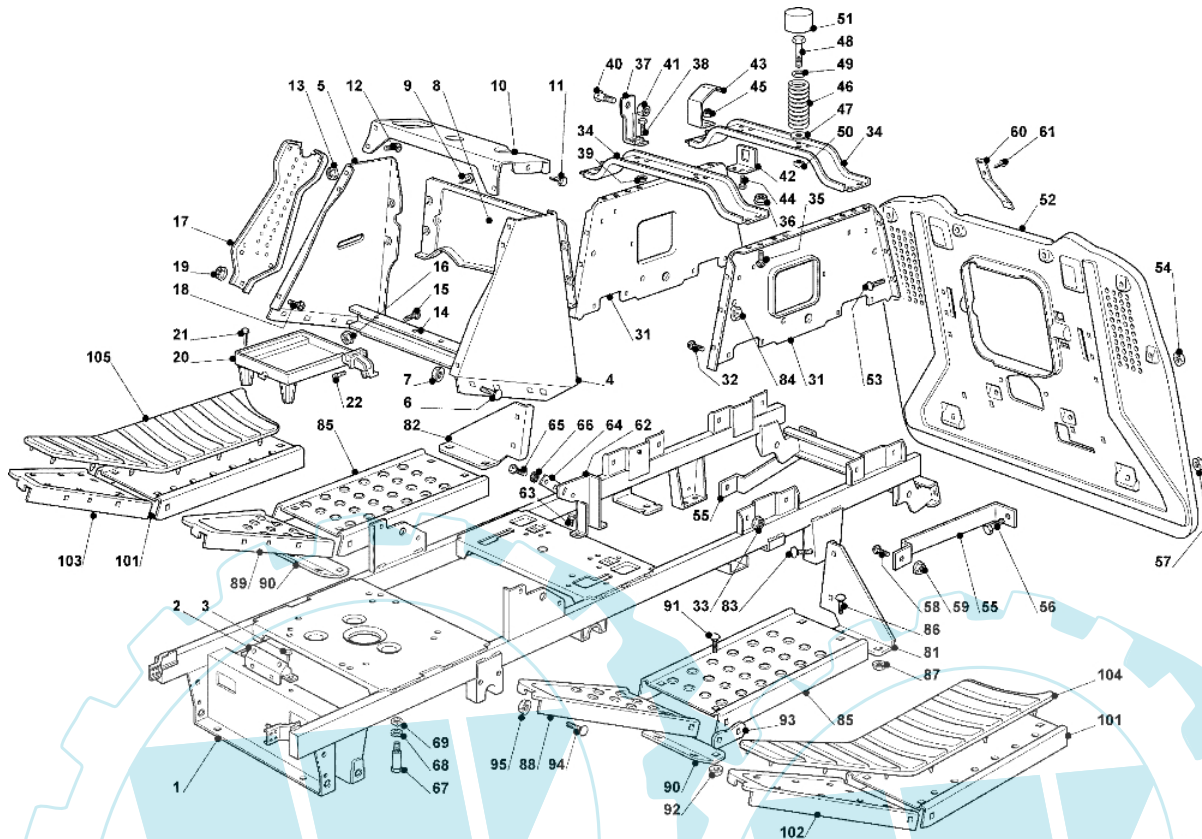

OM 93C/13,5M Cat.2008 - Rahmensatz

Bild Nr.	Anz.	Teilenummer	Beschreibung	Technische Nachricht
1	1	G82800095E0	Rahmen	
2	1	G82774253E0	Bride	
3	4	G12735121E0	Schraube	
4	1	G325785243E1	Linker konsolehalter	
5	1	G25785245E0	Rechter konsolehalter	
6	4	G12818690E0	Schraube	
7	4	G12293201E0	Mutter	
8	1	G382785151E1	Konsole hinterrad	
9	4	G12735110E0	Schraube	
10	1	G25785255E0	Zentr. konsole halter	
11	2	G12735110E0	Schraube	
12	4	G12815200E0	Schraube	
13	4	G12292102E0	Mutter	
14	1	G25785241E0	Halter	
15	2	G12815200E0	Schraube	
16	2	G12292102E0	Mutter	
17	2	G82785153E0	Konsole vorderrad	
18	2	G12815200E0	Schraube	
19	2	G12292102E0	Mutter	
20	1	G25785279E0	Batterie halter	
21	4	G12760490E0	Schraube	
22	1	G25510099E0	Stift	
31	2	G25785249E0	Sitzhalter	
32	8	G12815200E0	Schraube	
33	8	G12292102E0	Mutter	
34	2	G25785257E0	Sitzhalter	
35	8	G12818690E0	Schraube	
36	8	G12293201E0	Mutter	
37	2	G25755039E0	Winkel	
38	4	G12792611E0	Schraube	
39	4	G12293201E0	Mutter	
40	2	G22524970E2	Stift	
41	2	G12155010E0	Mutter	
42	1	G25755043E0	Winkel	
43	1	G25430253E0	Feder	
44	2	G12789000E0	Schraube	
45	2	G12154330E0	Mutter	
46	2	G25430257E0	Feder	
47	2	G12523070E0	Scheibe	
48	2	G12760515E0	Schraube	
49	2	G22671653E0	Scheibe	
50	2	G12360425E0	Mutter	
51	2	G25122000E2	Kupplungsschutz	
52	1	G82547041E0	Platte	
53	6	G12818690E0	Schraube	
54	6	G12293201E0	Mutter	
55	2	G25650119E0	Verstaerkung	
56	2	G12818690E0	Schraube	
57	2	G12293201E0	Mutter	
58	2	G12818690E0	Schraube	
59	2	G12293201E0	Mutter	
60	1	G27430554E0	Feder	
61	1	G12735110E0	Schraube	
62	1	G25785141E0	Halter	
63	2	G12735110E0	Schraube	
64	-	-	Nicht verfügbar für diesen produkt	
65	-	-	Nicht verfügbar für diesen produkt	
66	-	-	Nicht verfügbar für diesen produkt	
67	2	G25580030E0	Riemenführung (mech.)	
68	2	G12523060E0	Scheibe	
69	2	G12360425E0	Mutter	
81	1	G25774371E0	Halter	
82	1	G25774369E0	Halter	
83	4	G12818690E0	Schraube	
84	4	G12293201E0	Mutter	
85	-	-	Nicht verfügbar für diesen produkt	
86	4	G12818690E0	Schraube	
87	4	G12292102E0	Mutter	
88	-	-	Nicht verfügbar für diesen produkt	
89	-	-	Nicht verfügbar für diesen produkt	
90	2	G25774375E0	Bride	
91	12	G12815205E0	Schraube	
92	12	G12293102E0	Mutter	
93	2	G25774351E0	Bride	
94	4	G12815200E0	Schraube	
95	4	G12293102E0	Mutter	