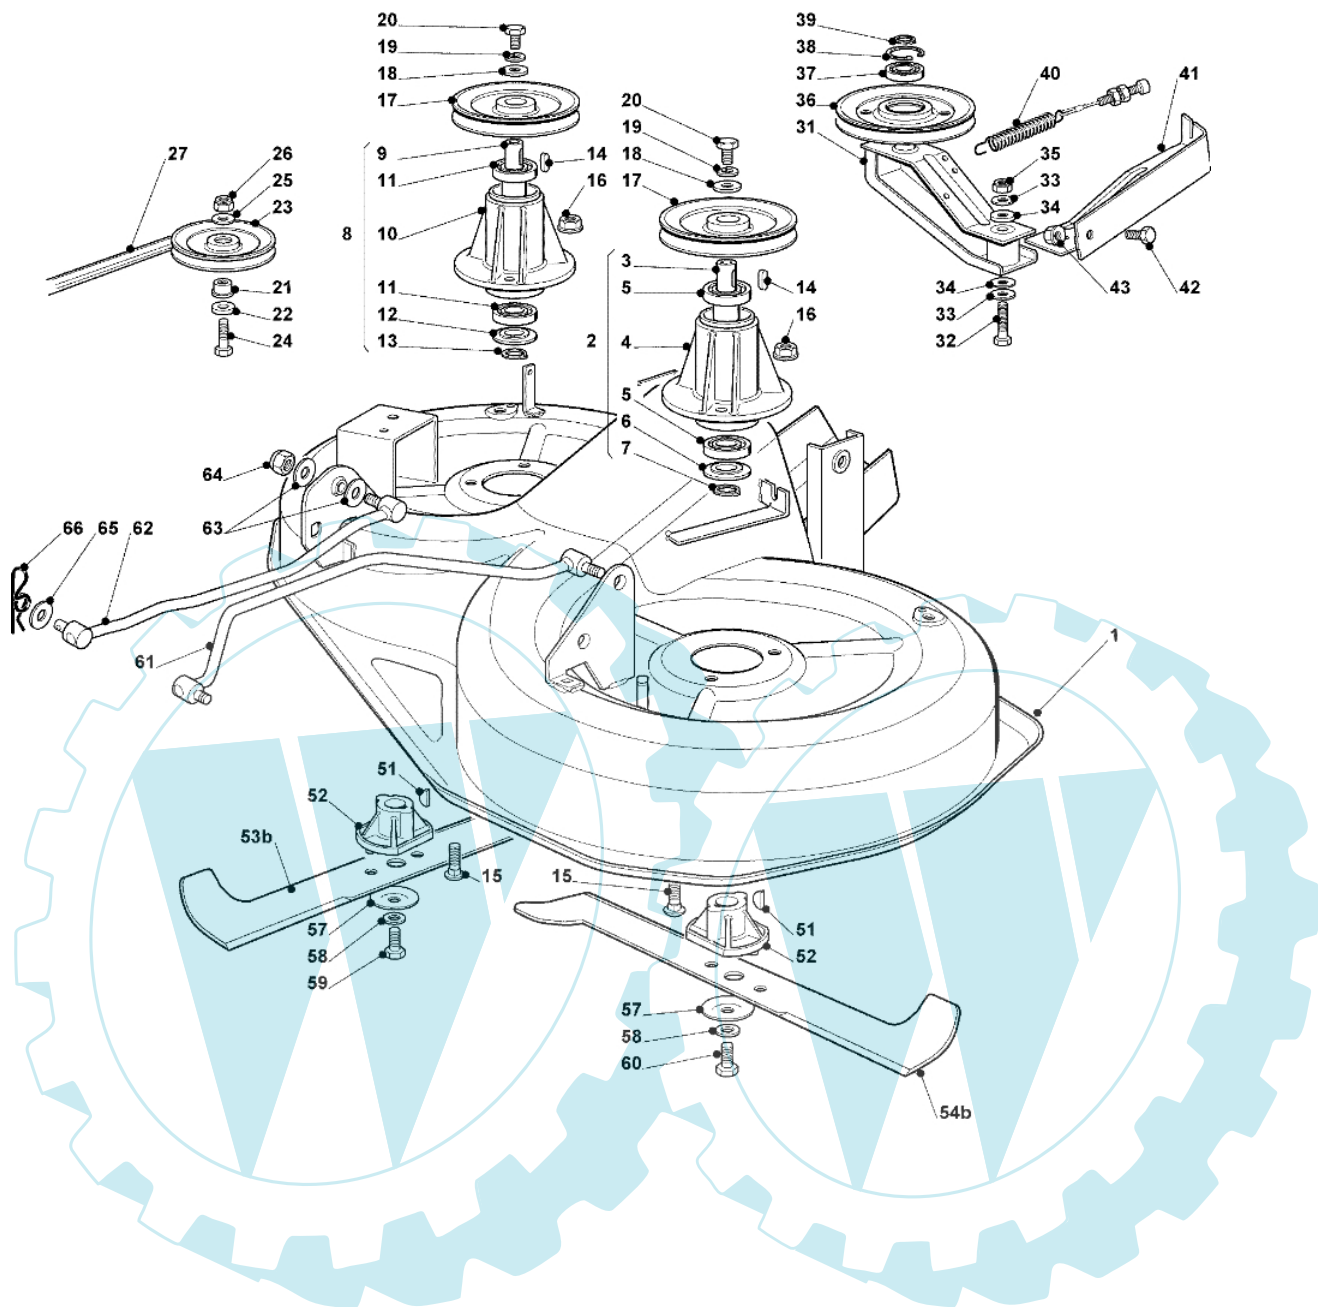

OM 93C/13,5M Cat.2008 - Schneidwerkzeug (2)

Bild Nr.	Anz.	Teilenummer	Beschreibung	Technische Nachricht
1	1	G82564075E0	Schneid	
2	1	G82207202E0	Flansch	
3	1	G25020802E0	Welle	
4	1	G25207200E0	Flansch	
5	2	G19216032E0	Lager	
6	1	G25160501E0	Schneidblatt	
7	1	G12609260E0	Seegerring	
8	1	G82207203E0	Flansch	
9	1	G25020803E0	Welle	
10	1	G25207200E0	Flansch	
11	2	G19216032E0	Lager	
12	1	G25160501E0	Schneidblatt	
13	1	G12609260E0	Seegerring	
14	2	G12139480E0	Schluessel	
15	6	G12818700E0	Schraube	
16	6	G12154210E0	Mutter	
17	2	G25601563E0	Riemenscheibe	
18	2	G25670007E0	Scheibe	
19	2	G12583500E0	Scheibe	
20	2	G12793102E0	Schraube	
21	1	G25160007E0	Distanzstuck	
22	1	G25670007E0	Scheibe	
23	1	G25601555E0	Riemenscheibe	
24	1	G12691115E0	Schraube	
25	1	G12523060E0	Scheibe	
26	1	G12155000E0	Mutter	
27	1	G35065701E0	Riemen	
31	1	G82318141E2	Hebel	
32	1	G12691700E0	Schraube	
33	2	G12523070E0	Scheibe	
34	2	G22672152E0	Scheibe	
35	1	G12155000E0	Mutter	
36	1	G25601564E0	Riemenscheibe	
37	1	G19216033E1	Lager	
38	1	G12610800E0	Ring	
39	1	G12609200E0	Ring	
40	1	G82004618E0	Kabel	
41	1	G82774215E2	Bride	
42	1	G12792611E0	Schraube	
43	1	G12293201E0	Mutter	
51	2	G12139100E0	Keil	
52	2	G25463200E0	Deckel	
53b	1	G82004345E1	Blatt no mulching right 92	
54b	1	G82004344E1	Blatt no mulching left 92	
57	2	G22160400E0	Schneidblatt	
58	2	G12523080E0	Scheibe	
59	1	G12735695E1	Schraube	
60	1	G12735694E0	Schraube	
61	1	G82000535E0	Kipphebel	
62	1	G82000533E0	Kipphebel	
63	4	G25670008E1	Scheibe	
64	2	G12156602E0	Mutter	
65	2	G25670008E1	Scheibe	
66	2	G24487998E0	Federstecker	