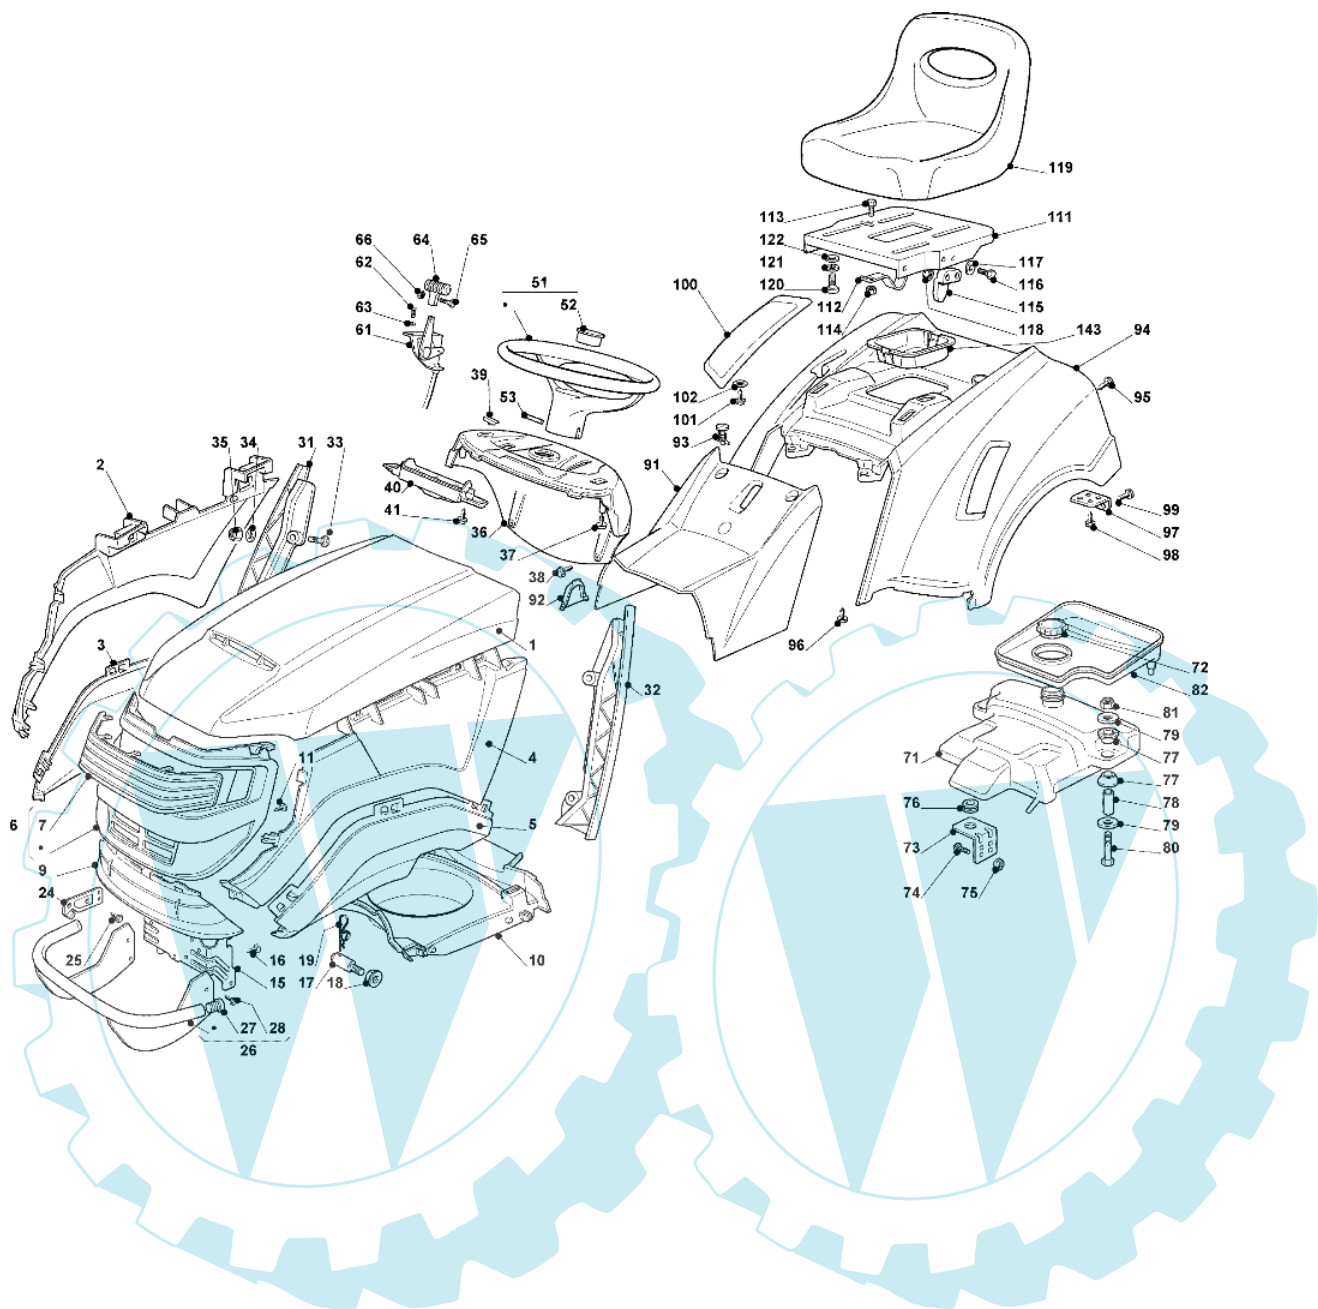

OM 93C/13,5M Cat.2008 - Karrosserie

Bild Nr.	Anz.	Teilenummer	Beschreibung	Technische Nachricht
1	1	G25076876E0	Oberhaubesatz	
2	1	G25207163E0	Rechte haube	
3	1	G25207164E0	Rechte haube	
4	1	G25207165E0	Vorde haube	
5	1	G25207166E0	Haube	
6	1	G82394618E0	Vorde haube	
7	1	G25410878E0	Attrappe	
9	1	G25076878E0	Vorde haube	
10	1	G25108031E0	Gehäuse	
11	6	G12735403E0	Schraube	
15	1	G25774301E1	Halter	
16	5	G12735403E0	Schraube	
17	2	G25510079E0	Stift	
18	2	G12293201E0	Mutter	
19	2	G24487998E0	Federstecker	
24	2	G25547159E0	Platte	
25	4	G12731580E0	Schraube	
26	1	G82869027E0	Auspuffschutz	
27	2	G18737860E0	Kappe	
28	4	G12734995E0	Schraube	
31	1	G25599012E0	Rechter konsolehalter	
32	1	G25599013E0	Linker konsolehalter	
33	4	G12815221E0	Schraube	
34	4	G12521330E0	Scheibe	
35	4	G12154510E0	Mutter	
36	1	G325120188E1	Konsole	
37	2	G12728440E0	Schraube	
38	2	G12735402E0	Schraube	
39	2	G25260000E0	Gummi	
40	1	G25600074E0	Kartenschutz	
41	2	G12735402E0	Schraube	
51	1	G25961212E0	Lenkrad	
52	-	-	Nicht verfügbar für diesen produkt	
53	1	G12620299E0	Stift	
61	1	G82000200E1	Gashebel	
62	2	G12788512E0	Schraube	
63	2	G12581200E0	Scheibe	
64	1	G25394501E0	Griff	
65	1	G12726388E0	Schraube	
66	1	G12290800E0	Mutter	
71	1	G25735123E0	Tank	
72	1	G25795001E1	Stopfen	
73	1	G25785259E0	Halter	
74	2	G12815200E0	Schraube	
75	2	G12292102E0	Mutter	
76	1	G18564522E0	Gummi	
77	4	G12712001E0	Gummi	
78	2	G25040625E0	Lager	
79	4	G12523070E0	Scheibe	
80	2	G12691400E0	Schraube	
81	2	G12155000E0	Mutter	
82	1	G25600073E0	Schutz	
91	1	G25110330E0	Kappe, dunkelorange	
92	1	G25207172E0	Platte	
93	2	G25580020E0	Schraube	
94	1	G25110329E0	Radenkappe, dunkelorange	
95	4	G12735402E0	Schraube	
96	2	G12735402E0	Schraube	
97	2	G25755041E0	Winkel	
98	4	G12728686E0	Schraube	
99	2	G12735110E0	Schraube	
100	-	-	Nicht verfügbar für diesen produkt	
101	-	-	Nicht verfügbar für diesen produkt	
102	-	-	Nicht verfügbar für diesen produkt	
111	1	G25547033E1	Platte	
112	1	G25430223E2	Feder	
113	1	G12789000E0	Schraube	
114	1	G12154330E0	Mutter	
115	1	G27063021E1	Nocken	
116	2	G12789100E0	Schraube	
117	2	G12523020E0	Scheibe	
118	2	G12154330E0	Mutter	
119	1	G25722463E0	Sitz	
120	4	G12793101E0	Schraube	
121	4	G12583500E0	Scheibe	
122	4	G12523060E0	Scheibe