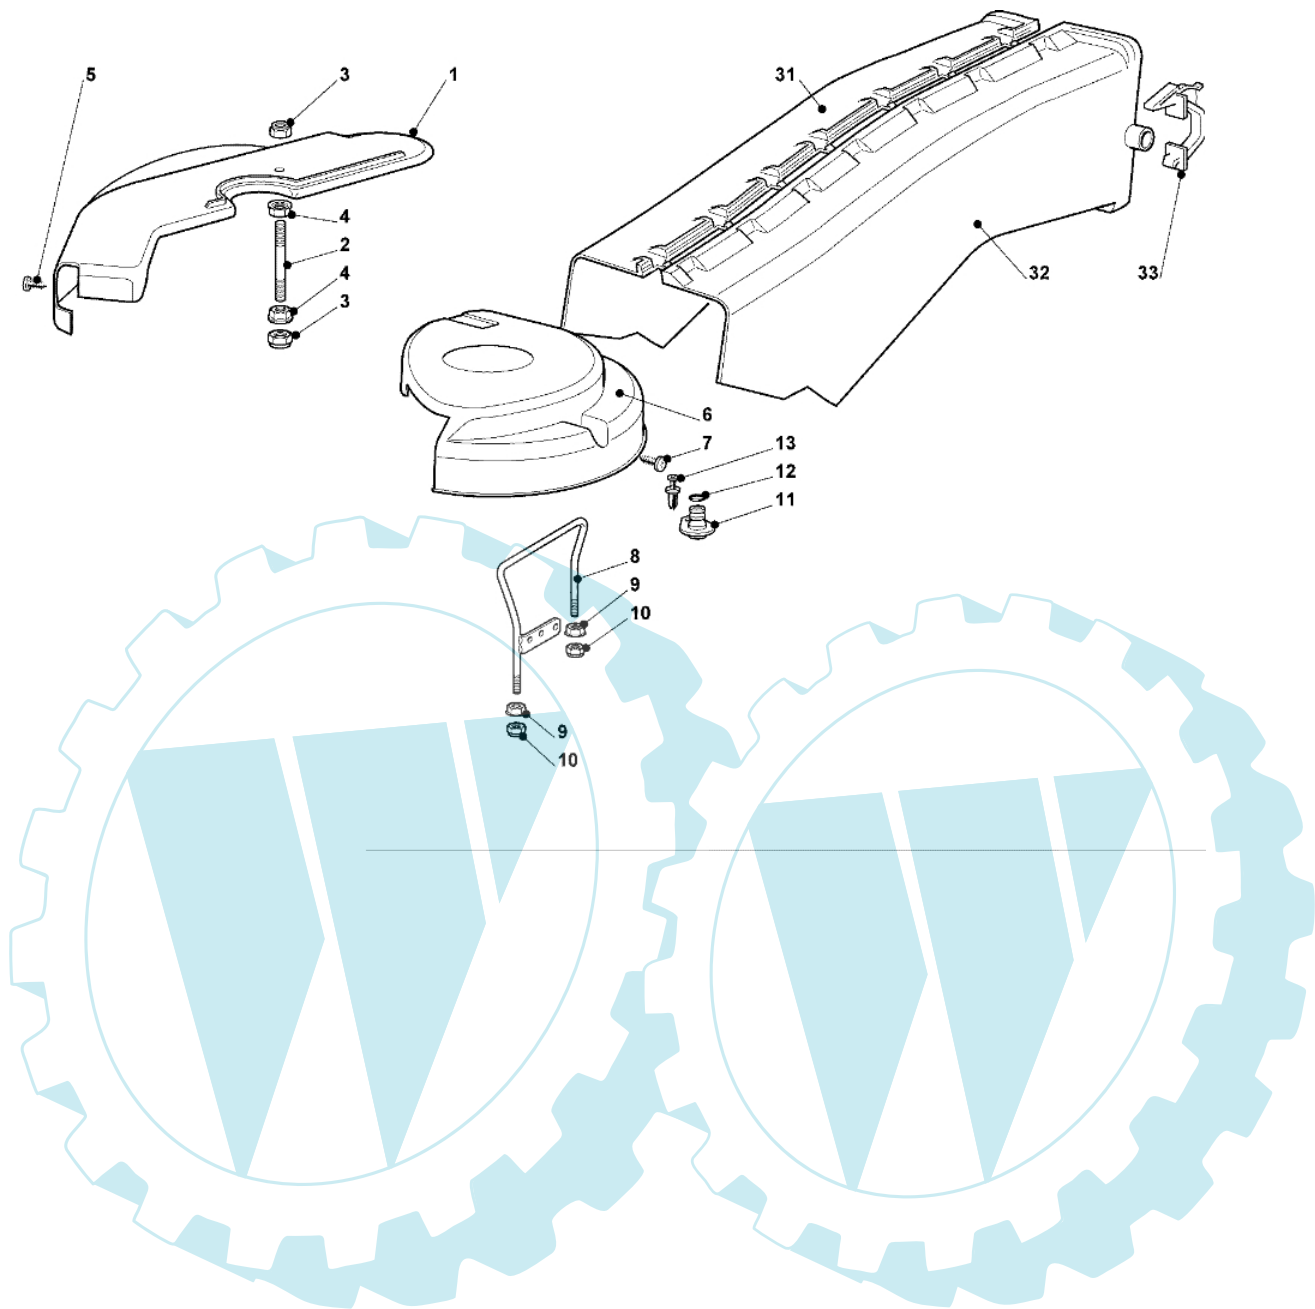

OM 93C/13,5M Cat.2008 - Schneidwerkzeug (1)

Bild Nr.	Anz.	Teilenummer	Beschreibung	Technische Nachricht
1	1	G25060111E0	Deckel	
2	1	G25580007E0	Stiftschraube	
3	2	G12155000E0	Mutter	
4	2	G12293201E0	Mutter	
5	2	G12735110E0	Schraube	
6	1	G25060112E0	Deckel	
7	2	G12735110E0	Schraube	
8	1	G82270301E0	Riemenführung	
9	2	G12293201E0	Mutter	
10	2	G12155000E0	Mutter	
11	2	G25033060E0	Verbindung	
12	2	G19035000E0	O-ring	
13	2	G12500030E0	Niete	
31	1	G25108032E0	Blechsatz recht	
32	1	G25108033E0	Blechsatz link	
33	2	G25774373E0	Bride	