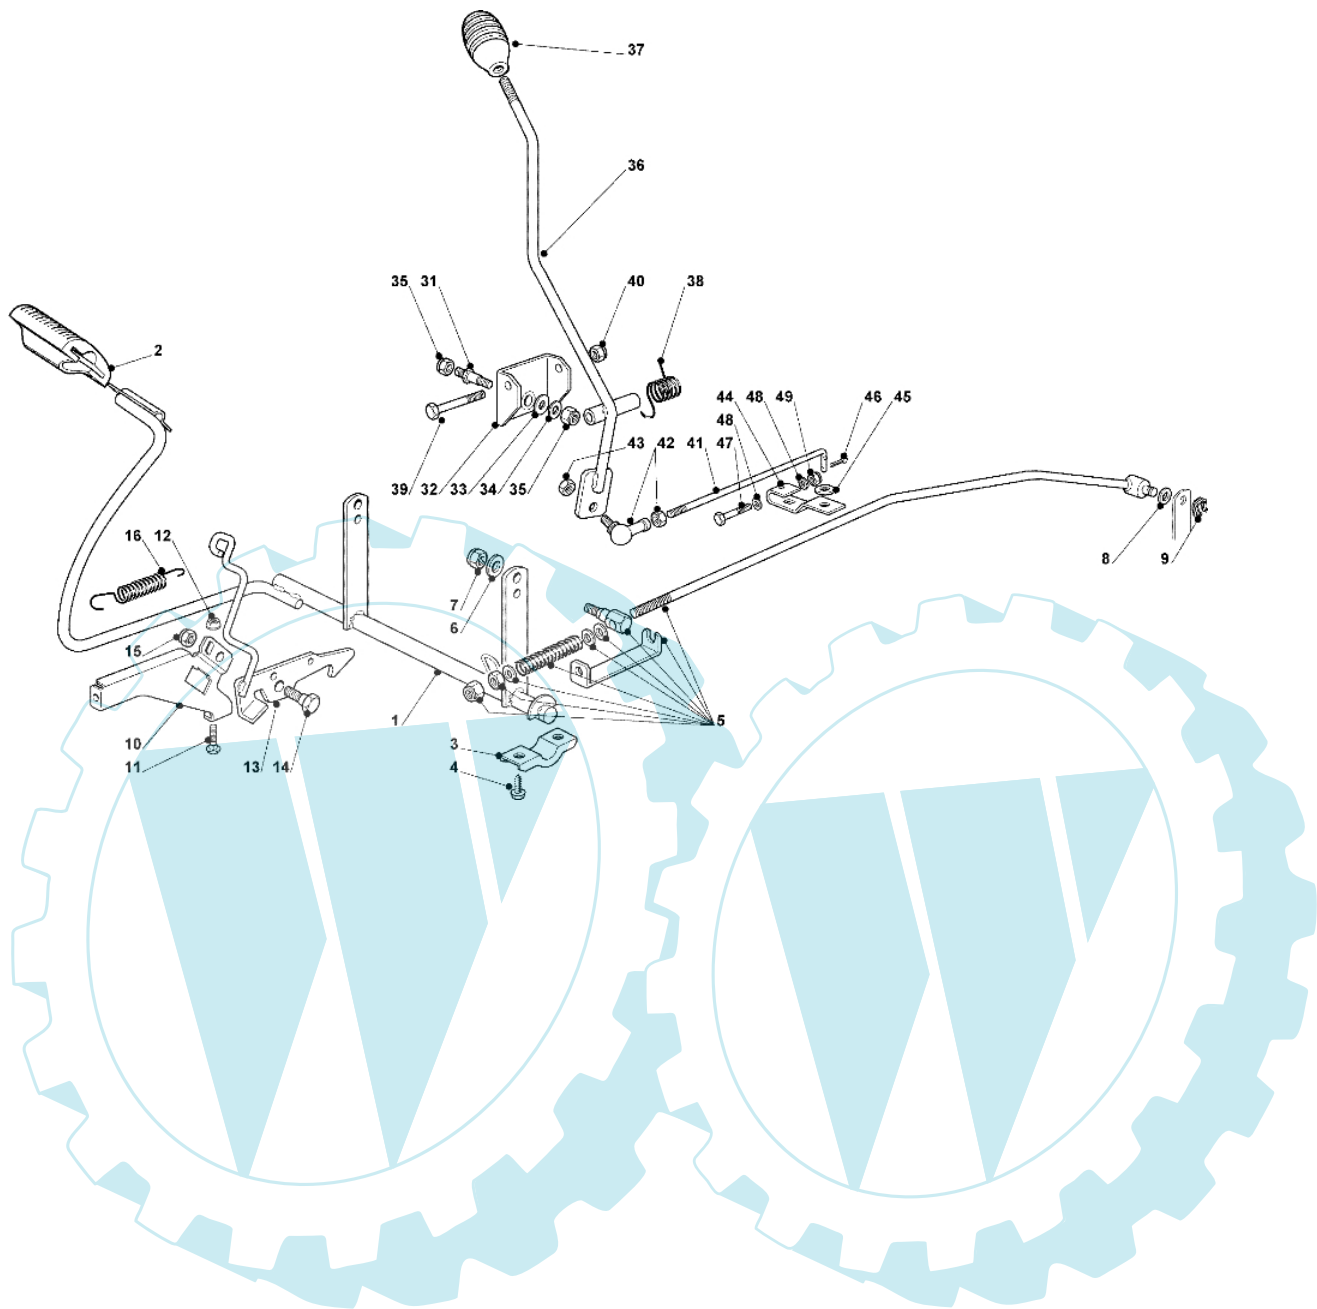

OM 93C/13,5M Cat.2008 - Bremse und wechsel antrieb

Bild Nr.	Anz.	Teilenummer	Beschreibung	Technische Nachricht
1	1	G82500027E1	Pedal	
2	1	G25110269E0	Buegeldeckel	
3	2	G27546015E1	Platte	
4	4	G12729601E1	Schraube	
5	1	G82000540E0	Stange (peerless)	
6	1	G12523040E0	Scheibe	
7	1	G12154510E0	Mutter	
8	1	G12521350E0	Scheibe	
9	1	G12436050E0	Platte	
10	1	G25785261E0	Halter	
11	2	G12815200E0	Schraube	
12	2	G12292102E0	Mutter	
13	1	G82000531E0	Stange	
14	1	G22524970E2	Stift	
15	1	G12155000E0	Mutter	
16	1	G25430213E0	Feder	
31	1	G25510035E0	Stift	
32	1	G82774247E0	Bride	
33	1	G22672152E0	Scheibe	
34	1	G12523060E0	Scheibe	
35	2	G12155010E0	Mutter	
36	1	G82318215E0	Hebel	
37	1	G25394510E0	Griff	
38	1	G25430258E0	Feder	
39	1	G12692050E0	Schraube	
40	1	G12155000E0	Mutter	
41	1	G25033012E0	Stange	
42	1	G22746601E0	Gelenk	
43	1	G12155000E0	Mutter	
44	1	G25318128E0	Hebel	
46	1	G12141418E0	Federstecker	
47	1	G12689500E0	Schraube	
48	2	G12521330E0	Scheibe	
49	1	G12154510E0	Mutter	
40	1	G12155000E0	Mutter	
41	1	G25033012E0	Stange	
42	1	G22746601E0	Gelenk	
43	1	G12155000E0	Mutter	
44	1	G25318128E0	Hebel	
45	-	-	Nicht verfügbar für diesen produkt	
46	1	G12141418E0	Federstecker	
47	1	G12689500E0	Schraube	
48	2	G12521330E0	Scheibe	
49	1	G12154510E0	Mutter	