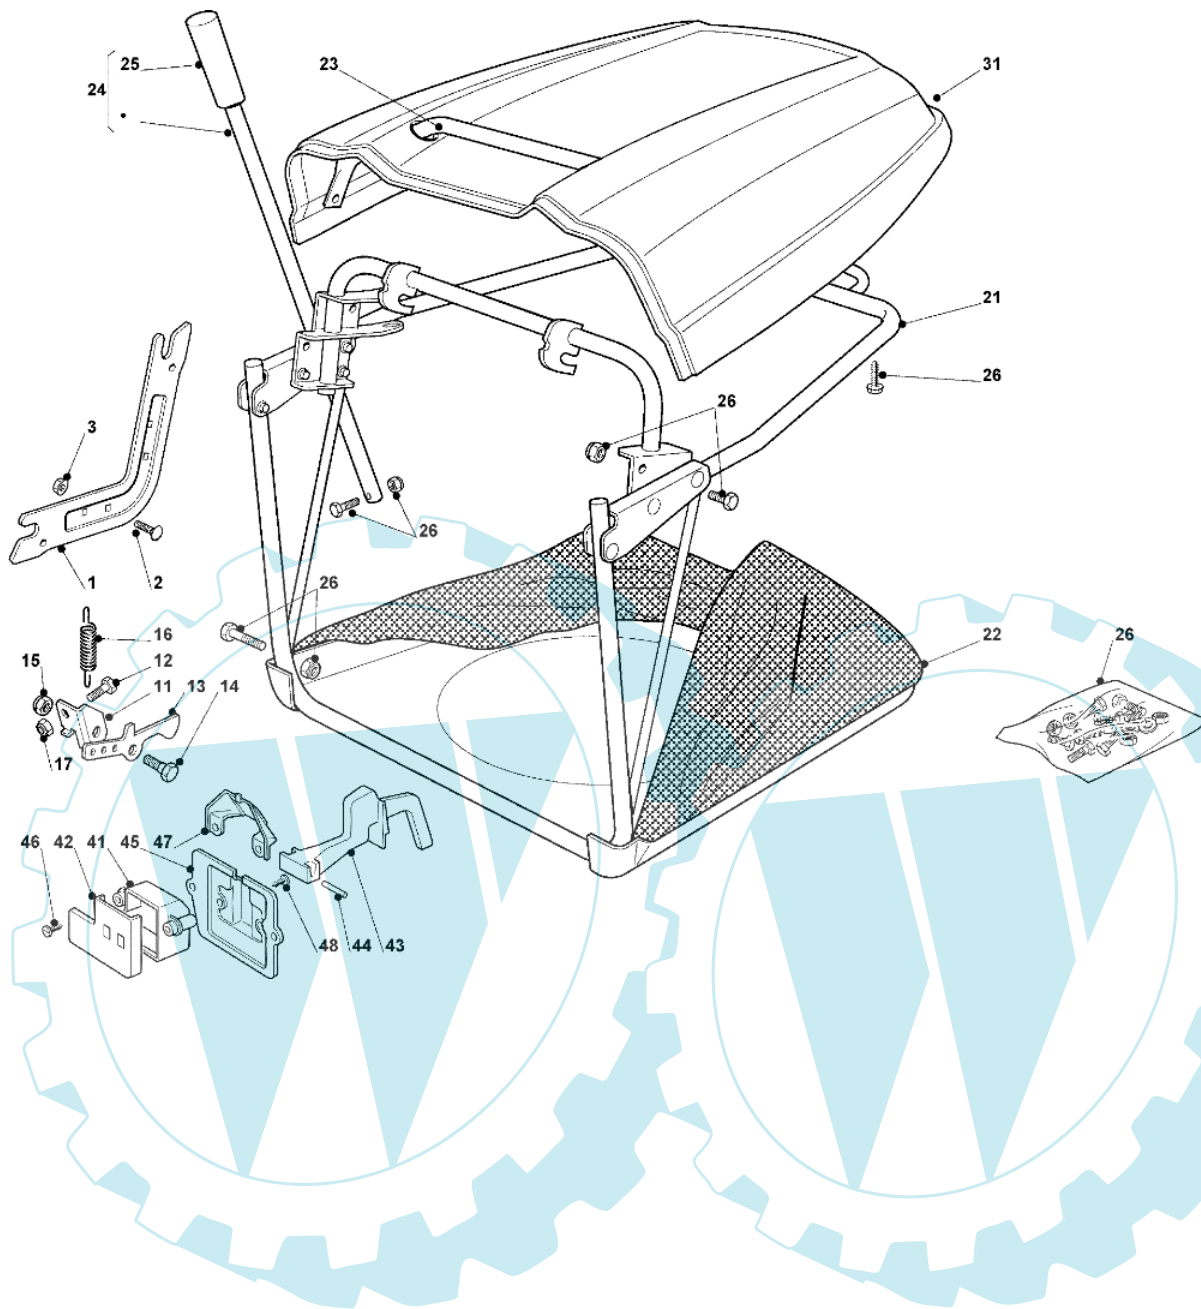

OM 93C/13,5M Cat.2008 - Auffangsack (1.-fester teil)

Bild Nr.	Anz.	Teilenummer	Beschreibung	Technische Nachricht
1	2	G25785275E0	Halter	
2	4	G12818690E0	Schraube	
3	4	G12293201E0	Mutter	
11	1	G25755031E0	Winkel	
12	1	G12789000E0	Schraube	
13	1	G25774315E0	Bride	
14	1	G25510080E0	Stift	
15	1	G12292102E0	Mutter	
16	1	G22450432E0	Feder	
17	1	G12154330E0	Mutter	
21	1	G82800111E0	Vorderrahmen	
22	1	G82105973E0	Sack	
23	1	G82394003E0	Vordergriff	
24	1	G82869023E0	Rohr	
25	1	G25394508E0	Griff	
26	1	G82180048E0	Schraubenausrüstung	
31	1	G25110328E0	Sackkappe, dunkelorange	
41	1	G25600041E0	Schultz	
42	1	G25600042E0	Deckel	
43	1	G25318124E0	Hebel	
44	1	G12400030E0	Stift	
45	1	G25785272E0	Schutz	
46	1	G12728510E0	Schraube	
47	1	G25600048E0	Deckel	
48	2	G12735110E0	Schraube	

OM 93C/13,5M Cat.2008 - Eletrischeile

Bild Nr.	Anz.	Teilenummer	Beschreibung	Technische Nachricht
1	1	G82040143E0	Kabel	
2	1	G18450072E0	Schalter	
3	1	G18550136E0	Distanzstück	
4	1	G18550135E0	Scheibe	
5	1	G18400862E0	Zwinge	
6	1	G18210022E0	Schlüssel	
7	3	G12727810E0	Schraube	
8	2	G33320506E0	Kabelbefestigung	
9	1	G125722430E1	Elektronische karte	
9	1	G125722431E0	Elektronische karte 6 led	
10	2	G33215000E0	Deckel	
11	1	G33340040E0	Sicherung	
11	1	G33340036E0	Sicherung	
12	2	G33500007E0	Sicherung deckel	
13	3	G19410606E0	Schalter	
14	1	G19410605E1	Schalter	
15	-	-	Nicht verfügbar für diesen produkt	
16	1	G25065026E0	Kabel	
17	-	-	Nicht verfügbar für diesen produkt	
18	2	G12791213E1	Schraube	
19	2	G12292102E0	Mutter	
20	1	G18736110E0	Relais	
21	2	G12360352E0	Mutter	
22	1	G18564864E1	Stecker	
23	1	G25065017E0	Kabel	
24	1	G82040073E0	Kabel	
25	2	G33500030E0	Lampenhalter	
26	2	G18459100E0	Glühlampe	
27	1	G18450068E0	Kupplung schalter	
28	1	G18450060E1	Schalter	
31	1	G18120002E1	Batterie	
32	1	G133320028E0	Schelle	
33	1	G18564861E1	Stecker	
35	9	G33320506E0	Kabelbefestigung	