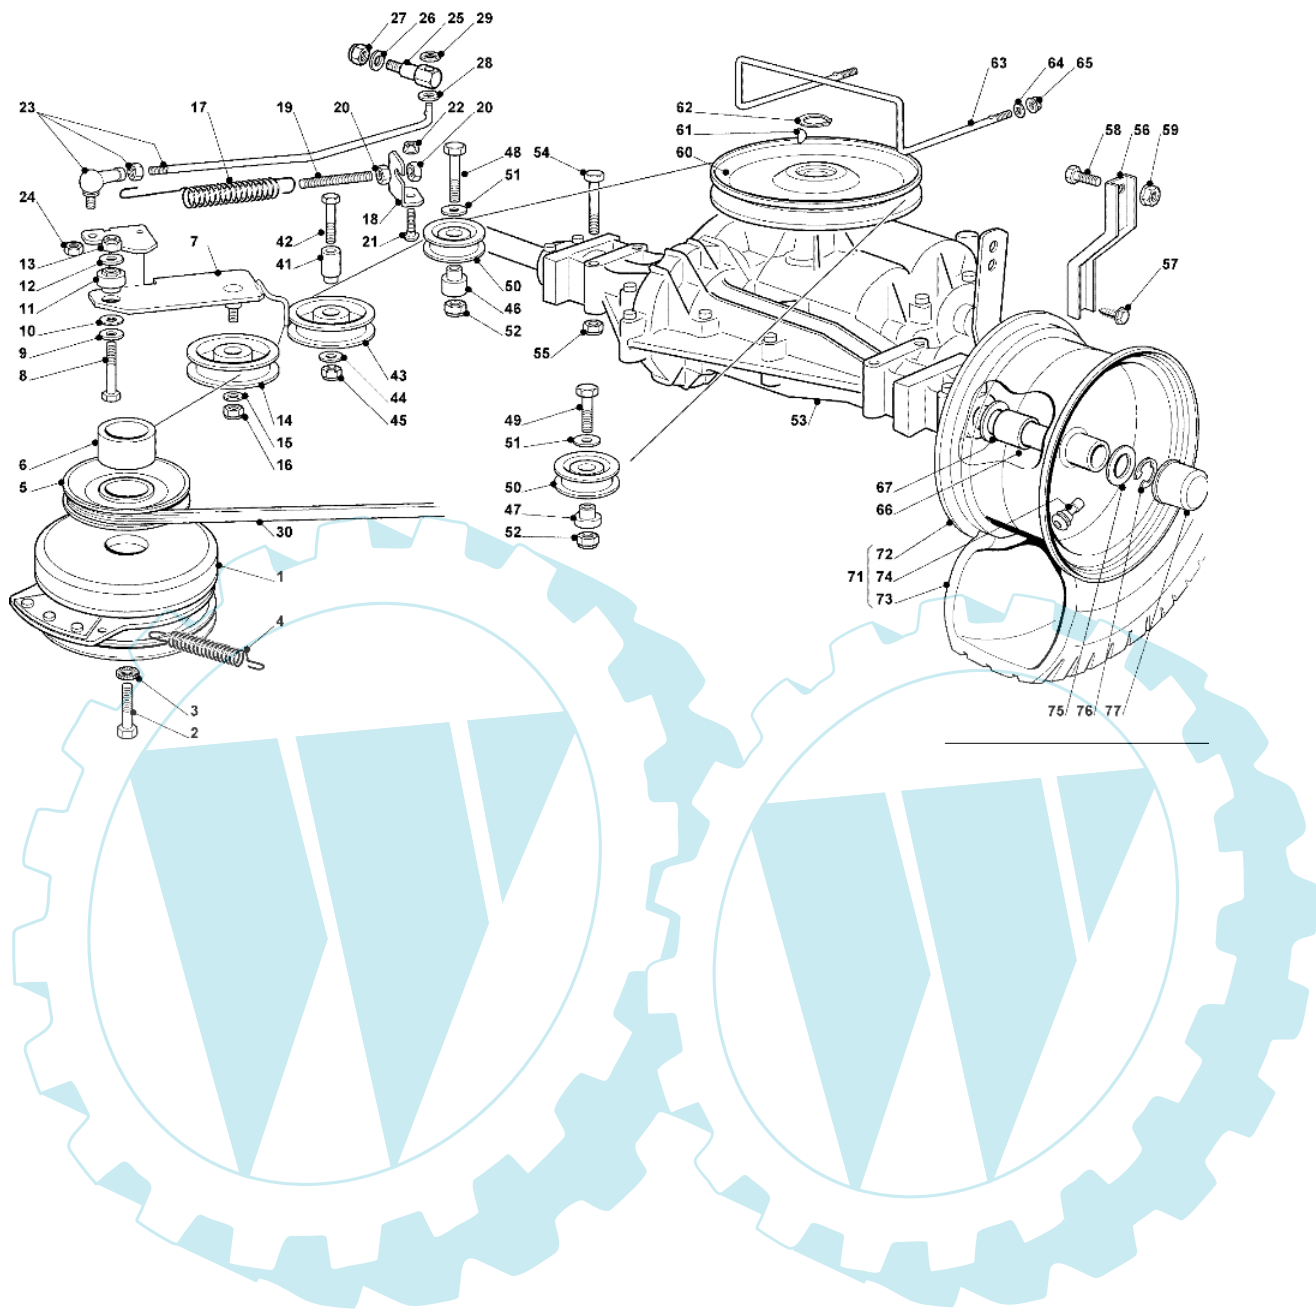

OM 93C/13,5M Cat.2008 - Getriebe

Bild Nr.	Anz.	Teilenummer	Beschreibung	Technische Nachricht
1	1	G118399063E0	Kupplung	
2	1	G12737320E0	Schraube	
3	1	G12543000E0	Scheibe	
4	1	G22430216E0	Feder	
5	1	G25601567E0	Riemenscheibe	
6	1	G25160021E0	Distanzstück	
7	1	G82318217E0	Hebel	
8	1	G12691115E0	Schraube	
9	1	G12523060E0	Scheibe	
10	1	G27670055E0	Scheibe	
11	1	G25510087E0	Stift	
12	1	G12523060E0	Scheibe	
13	1	G12155000E0	Mutter	
14	1	G25601554E0	Riemenscheibe	
15	1	G12523060E0	Scheibe	
16	1	G12155000E0	Mutter	
17		-	Nicht verfügbar für diesen produkt	
18	1	G25755049E0	Reifen turf saver carlisle	
19		-	Nicht verfügbar für diesen produkt	
20	2	G12293200E0	Mutter	
21	1	G12818690E0	Schraube	
22	1	G12293201E0	Mutter	
22	1	G25430260E0	Feder	
23	1	G82820013E0	Spannstange, komplett	
23	1	G25840005E0	Spannstange	
24	1	G12155000E0	Mutter	
25	1	G25510063E0	Stift	
26	2	G25670011E0	Scheibe	
27	1	G12155000E0	Mutter	
28	1	G12521350E0	Scheibe	
29	1	G12604899E0	Ring	
30	1	G35062012E0	Riemen	
41	1	G125510100E0	Stift	
42	1	G12691800E0	Schraube	
43	1	G25601555E0	Riemenscheibe	
44	1	G12523060E0	Scheibe	
45	1	G12155000E0	Mutter	
46	1	G25160014E0	Distanzstück	
47	1	G25160018E0	Distanzstück	
48	1	G12691200E0	Schraube	
49	1	G12691100E0	Schraube	
50	2	G25601576E0	Riemenscheibe	
51	2	G22671653E0	Scheibe	
52	2	G12155000E0	Mutter	
53	1	G18400910E2	Hinterachse	
54		-	Nicht verfügbar für diesen produkt	
55	4	G12154210E0	Mutter	
56	2	G25774247E0	Bride	
57	2	G12735150E0	Schraube	
58	2	G12792611E0	Schraube	
59	2	G12293201E0	Mutter	
60	1	G82601509E0	Riemenscheibe	
61	1	G12139430E0	Keil	
62	1	G12608950E0	Ring	
63	1	G25270321E0	Riemenführung	
64	2	G12523040E0	Scheibe	
65	2	G12292102E0	Mutter	
66		-	Nicht verfügbar für diesen produkt	
67	2-4	G12521410E0	Scheibe	
71	2	G82680003E0	Rad	
72	2	G82000592E0	Vorderrad felger	
73	2	G25590001E0	Reifen	
74	2	G25950000E0	Ventil	
75	2	G25670005E1	Scheibe	
76	2	G12001010E0	Ring	
77	2	G22110230E0	Nabendeckel	