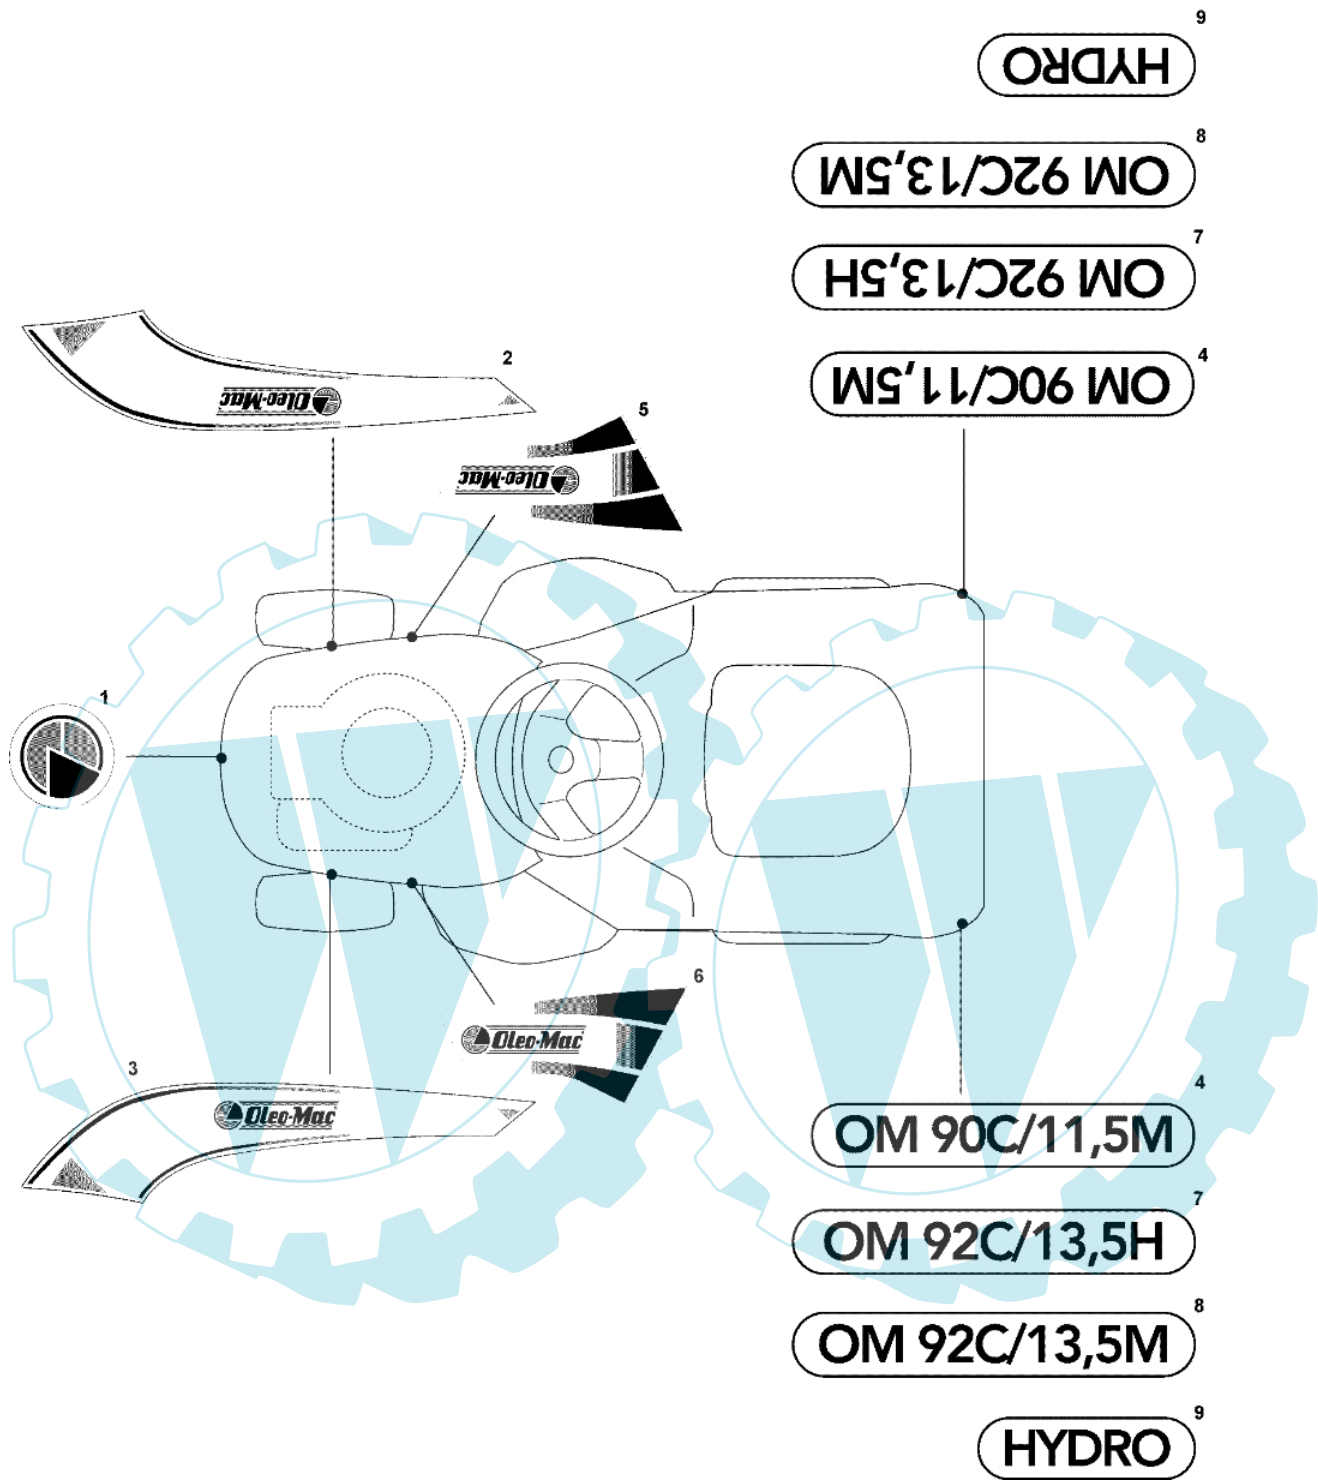

Bild Nr.	Anz.	Teilenummer	Beschreibung	Technische Nachricht
1	1	G114360219E0	Etikette	
2		-	Nicht verfügbar für diesen produkt	
3		-	Nicht verfügbar für diesen produkt	
4		-	Nicht verfügbar für diesen produkt	
5	1	G114360973E1	Etikette	
6	1	G114360974E1	Etikette	
7		-	Nicht verfügbar für diesen produkt	
8	2	G114362910E0	Etikette	
9		-	Nicht verfügbar für diesen produkt