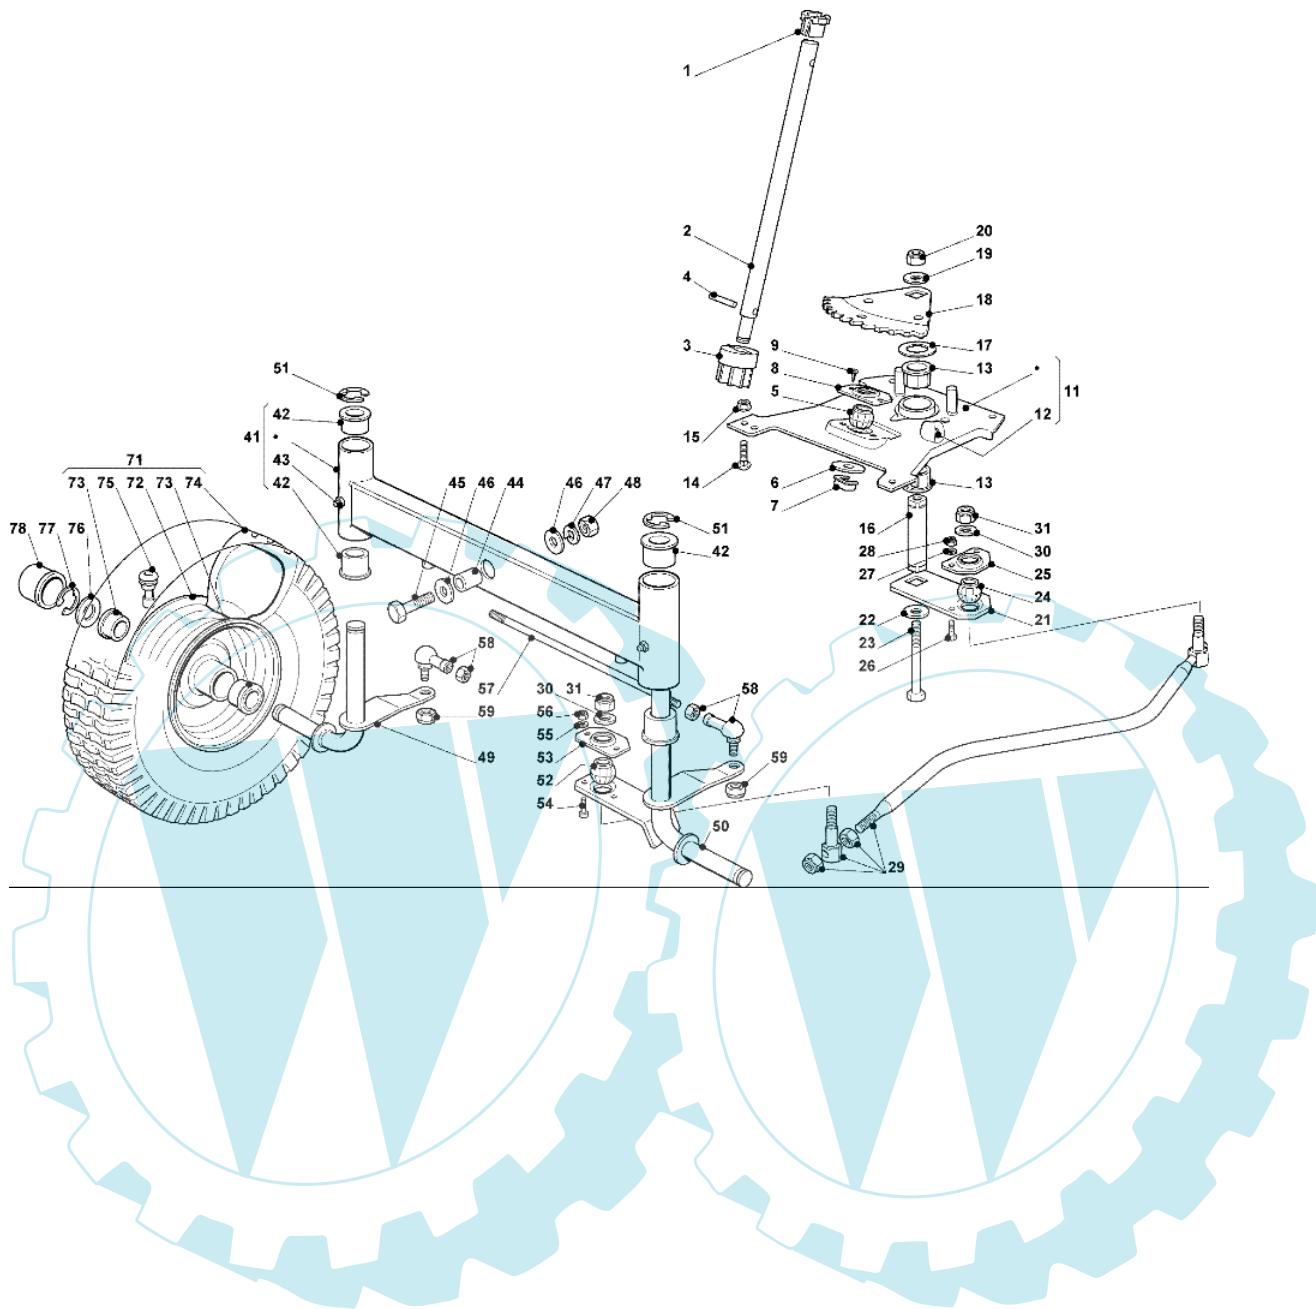

OM 93C/13,5M Cat.2008 - Lenkgetriebe

Bild Nr.	Anz.	Teilenummer	Beschreibung	Technische Nachricht
1	1	G25038004E0	Buchse	
2	1	G25520006E0	Lenkungsaeule	
3	1	G27570050E0	Ritzel	
4	1	G12622650E0	Stift	
5	1	G25743000E0	Gelenk	
6	1	G12521370E0	Scheibe	
7	1	G12436030E0	Platte	
8	1	G25785213E0	Wanne	
9	2	G12729601E1	Schraube	
11	1	G82547045E0	Rechte haube	
12	1	G12379511E0	Rechte haube	
13	2	G25040624E0	Linke haube	
14	4	G12815200E0	Schraube	
15	4	G12292102E0	Mutter	
16	1	G25510092E0	Stift	
17	1	G25670019E0	Vorde haube	
18	1	G25735513E0	Zahnbogen	
19	1	G12523080E0	Scheibe	
20	1	G12155020E0	Mutter	
21	1	G25318205E0	Hebel	
22	1	G12523080E0	Scheibe	
23	1	G12794985E0	Schraube	
24	1	G25743000E0	Gelenk	
25	1	G25785213E0	Wanne	
26	2	G12791213E1	Schraube	
27	2	G12521330E0	Scheibe	
28	2	G12154510E0	Mutter	
29	1	G382000539E1	Lenkungsstab	
30	2	G12523070E0	Scheibe	
31	2	G12155010E0	Mutter	
41	1	G382034024E0	Kipphebel mit büchse und fettbüchse	
42	4	G25034002E1	Buchse	
43	2	G12379511E0	Rechte haube	
44	1	G25160016E0	Distanzstück	
45	1	G12692695E0	Schraube	
46	2	G12523100E0	Scheibe	
47	1	G12587100E0	Scheibe	
48	1	G12295300E0	Mutter	
49	1	G82230363E0	Rechter achsschenkel	
50	1	G82230365E0	Linker achsschenkel	
51	2	G12001000E0	Ring	
52	1	G25743000E0	Gelenk	
53	1	G25785213E0	Wanne	
54	2	G12791213E1	Schraube	
55	2	G12521330E0	Scheibe	
56	2	G12154510E0	Mutter	
57	1	G125840023E0	Spannstange	
58	2	G22746600E0	Gelenk	
59	2	G12156602E0	Mutter	
71	2	G82680007E1	Rad	
72	2	G82000590E1	Vorderrad felger	
73		-	Nicht verfügbar für diesen produkt	
74	2	G27590051E0	Reifen	
75	2	G25950000E0	Ventil	
76	2	G25670005E1	Scheibe	
77	2	G12001000E0	Ring	
78	2	G22110230E0	Nabendeckel	