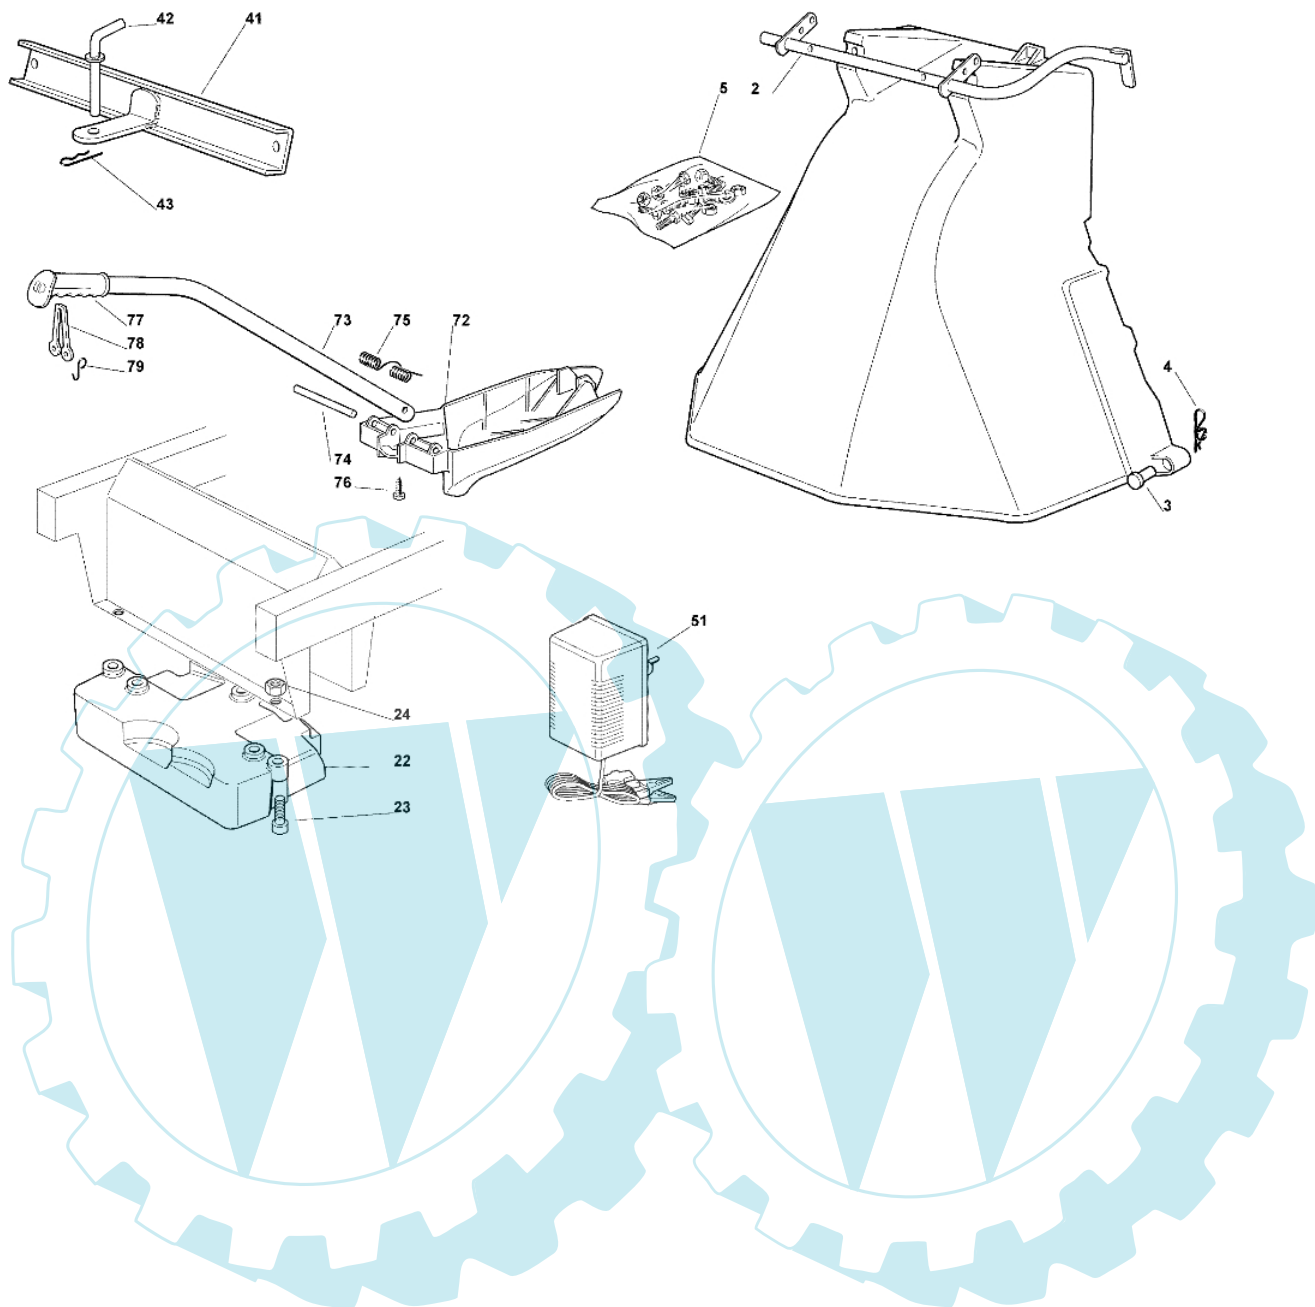

OM 93C/13,5M Cat.2008 - Eletrischeile

Bild Nr.	Anz.	Teilenummer	Beschreibung	Technische Nachricht
1	1	G82040143E0	Kabel	
2	1	G18450072E0	Schalter	
3	1	G18550136E0	Distanzstück	
4	1	G18550135E0	Scheibe	
5	1	G18400862E0	Zwinge	
6	1	G18210022E0	Schlüssel	
7	3	G12727810E0	Schraube	
8	2	G33320506E0	Kabelbefestigung	
9	1	G125722430E1	Elektronische karte	
9	1	G125722431E0	Elektronische karte 6 led	
10	2	G33215000E0	Deckel	
11	1	G33340040E0	Sicherung	
11	1	G33340036E0	Sicherung	
12	2	G33500007E0	Sicherung deckel	
13	3	G19410606E0	Schalter	
14	1	G19410605E1	Schalter	
15	-	-	Nicht verfügbar für diesen produkt	
16	1	G25065026E0	Kabel	
17	-	-	Nicht verfügbar für diesen produkt	
18	2	G12791213E1	Schraube	
19	2	G12292102E0	Mutter	
20	1	G18736110E0	Relais	
21	2	G12360352E0	Mutter	
22	1	G18564864E1	Stecker	
23	1	G25065017E0	Kabel	
24	1	G82040073E0	Kabel	
25	2	G33500030E0	Lampenhalter	
26	2	G18459100E0	Glühlampe	
27	1	G18450068E0	Kupplung schalter	
28	1	G18450060E1	Schalter	
31	1	G18120002E1	Batterie	
32	1	G133320028E0	Schelle	
33	1	G18564861E1	Stecker	
35	9	G33320506E0	Kabelbefestigung	

OM 93C/13,5M Cat.2008 - Zubehoere nach afrage

Bild Nr.	Anz.	Teilenummer	Beschreibung	Technische Nachricht
2	1	G82869035E0	Halter	
3	2	G25510022E0	Stift	
4	2	G24487998E0	Federstecker	
5	1	G82180062E0	Schraubenausrüstung	
22	1	G25519997E1	Radgewicht	
23	3	G12760520E0	Schraube	
24	3	G12155000E0	Mutter	
41	-	-	Nicht verfügbar für diesen produkt	
42	1	G25510021E1	Stift	
43	1	G24487999E0	Federstecker	
51	1	G82180050E0	Sammlerladegeaet	
51	1	G82180052E0	Sammlerladegeaet uk	
72	1	G25140093E0	Deflektor	
73	1	G25394007E0	Handgriff	
74	1	G25510077E0	Stift	
75	1	G25430245E0	Feder	
76	1	G12735410E0	Schraube	
77	1	G25280000E1	Griff	
78	1	G25840011E1	Spannstange	
79	2	G25253004E0	Haken	